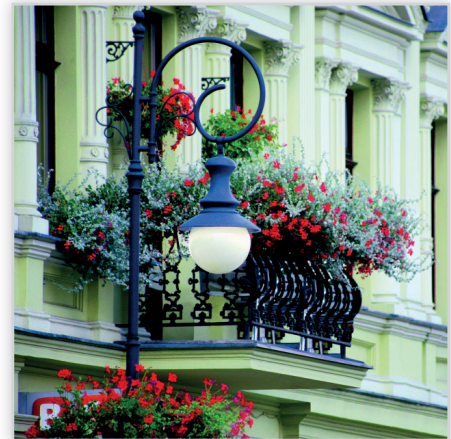

Jesteśmy polskim producentem stylowego i współczesnego oświetlenia zewnętrznego i elementów małej architektury. „Rozświetlamy mroki” to motto, które realizujemy już ponad 20 lat, przyczyniając się do upiększania i poprawiania bezpieczeństwa naszych ulic, parków i ogrodów. Naszym klientom

A1A/ZG1/1 – stylowy zegar

WS3 – latarnia współczesna

A1A/3xR29/3x06 – stylowa latarnia XIX-wieczna

D6b/2/5 – latarnia wysoka

LA4 – ławka

LP2 – oprawa ścienna

Altany